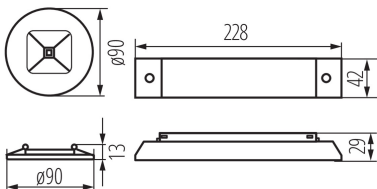

33847 ONTEC C M160NMATW

Аварійний світильник LED

5902052536269

Аварійне або антипанічне освітлення використовується в приміщеннях Open Space для протидії паніці. Це дає змогу дібратися до місця, де можна побачити позначений маршрут евакуації, а також саму евакуацію, залежно від призми, що використовується в світильнику.

ПАРАМЕТРИ ТОВАРУ:

Колір: білий

Місце монтажу: для вбудовування в стелю

Місце використання: всередині

Висота (мм): 13

Діаметр (мм): 90

Зінтегроване люмінесцентне джерело світла: так

Номинальна напруга (В): 220-240 AC

Номинальна частота (Гц): 50

Номинальна потужність (Вт): 1.2

Номинальна потужність (LED) (Вт): 3

Клас захисту від ураження електричним струмом: II

Матеріал плафону: пластмаса

Тип діода: LED SMD

Світловий потік (лм): 338

Світловий потік (лм) (модуль аварійного освітлення): 338

Колір лампи: холодно-білий

Діапазон температури оточення, впливу якої може піддаватися продукт (°C): 10÷35

Акумулятор (вид): LiFePO4/C

Акумулятор (параметри): 3,2V 1,5Ah

Режими роботи: аварійний

Застосування: освітлення від паніки

Тривалість аварійних робіт (год.): 1

Автоматичний тест: так

Матеріал корпусу: пластмаса

Тип з'єднання: клемник самозатискний

Ступінь IP: 20

PARAMETERS FOR LED AND OLED LIGHT SOURCES:

Корельована колірна температура [K]: 5000

ДАНІ ЛОГІСТИКИ:

Як упаковано: 1

Кількість штук в проміжній упаковці: 1

Кількість штук у груповій упаковці: 1

Вага нетто одиниці [г]: 264

Граматура [г]: 326