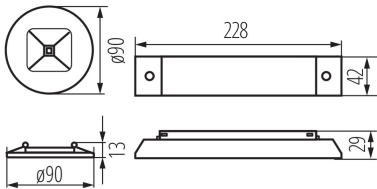

33848 ONTEC C M2302MATW

Аварійний світильник LED

5902052528806

Аварійне або антипанічне освітлення використовується в приміщеннях Open Space для протидії паніці. Це дає змогу дібратися до місця, де можна побачити позначений маршрут евакуації, а також саму евакуацію, залежно від призми, що використовується в світильнику.

ПАРАМЕТРИ ТОВАРУ:

Колір: білий

Місце монтажу: для вбудовування в стелю

Висота (мм): 13

Діаметр (мм): 90

Зінтегроване люмінісцентне джерело світла: так

Номинальна напруга (В): 220-240 AC

Номинальна частота (Гц): 50

Номинальна потужність (LED) (Вт): 2

Клас захисту від ураження електричним струмом: II

Матеріал плафону: пластмаса

Тип діода: LED SMD

Світловий потік (лм): 288

Світловий потік (лм) (модуль аварійного освітлення): 288

Колір лампи: холодно-білий

Акумулятор (вид): LiFePO4/C

Акумулятор (параметри): 6.4V

Режими роботи: аварійно-мережевий

Застосування: освітлення шляхів евакуації

Тривалість аварійних робіт (год.): 3

Автоматичний тест: так

Матеріал корпусу: пластмаса

Тип з'єднання: клемник самозатискний

Ступінь IP: 20

PARAMETERS FOR LED AND OLED LIGHT SOURCES:

Корельована колірна температура [K]: 5000

ДАНІ ЛОГІСТИКИ:

Як упаковано: 1

Кількість штук в проміжній упаковці: 1

Кількість штук у груповій упаковці: 1