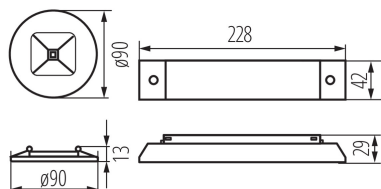

33849 ONTEC C C160NMATW

Аварійний світильник LED

5902052536504

Аварійне або антипанічне освітлення використовується в приміщеннях Open Space для протидії паніці. Це дає змогу дібратися до місця, де можна побачити позначений маршрут евакуації, а також саму евакуацію, залежно від призми, що використовується в світильнику.

ПАРАМЕТРИ ТОВАРУ:

Колір: білий

Місце монтажу: для вбудовування в стелю

Місце використання: всередині

Висота (мм): 13

Діаметр (мм): 90

Зінтегроване люмінесцентне джерело світла: так

Номинальна напруга (В): 220-240 AC

Номинальна частота (Гц): 50

Номинальна потужність (Вт): 1.2

Номинальна потужність (LED) (Вт): 3

Клас захисту від ураження електричним струмом: II

Матеріал плафону: пластмаса

Тип діода: LED SMD

Світловий потік (лм): 297

Світловий потік (лм) (модуль аварійного освітлення): 297

Колір лампи: холодно-білий

Діапазон температури оточення, впливу якої може піддаватися продукт (°C): 10÷35

Акумулятор (вид): LiFePO4/C

Акумулятор (параметри): 3,2V 1,5Ah

Режими роботи: аварійний

Застосування: освітлення шляхів евакуації

Тривалість аварійних робіт (год.): 1

Автоматичний тест: так

Матеріал корпусу: пластмаса

Тип з'єднання: клемник самозатискний

Ступінь IP: 20

PARAMETERS FOR LED AND OLED LIGHT SOURCES:

Корельована колірною температурою [K]: 5000

ДАНІ ЛОГІСТИКИ:

Як упаковано: 1

Кількість штук в проміжній упаковці: 1

Кількість штук у груповій упаковці: 1

Вага нетто одиниці [г]: 262

Граматура [г]: 324