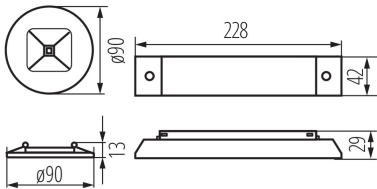

33858 ONTEC C M160NMSTW

Аварійний світильник LED

5902052536207

Аварійне або антипанічне освітлення використовується в приміщеннях Open Space для протидії паніці. Це дає змогу дібратися до місця, де можна побачити позначений маршрут евакуації, а також саму евакуацію, залежно від призми, що використовується в світильнику.

ПАРАМЕТРИ ТОВАРУ:

Колір: білий

Місце монтажу: для вбудовування в стелю

Місце використання: всередині

Висота (мм): 13

Діаметр (мм): 90

Зінтегроване люмінесцентне джерело світла: так

Номинальна напруга (В): 220-240 AC

Номинальна частота (Гц): 50

Номинальна потужність (Вт): 1.2

Номинальна потужність (LED) (Вт): 3

Клас захисту від ураження електричним струмом: II

Матеріал плафону: пластмаса

Тип діода: LED SMD

Світловий потік (лм): 338

Світловий потік (лм) (модуль аварійного освітлення): 338

Колір лампи: холодно-білий

Діапазон температури оточення, впливу якої може піддаватися продукт (°C): 10÷35

Акумулятор (вид): LiFePO4/C

Акумулятор (параметри): 3,2V 1,5Ah

Режими роботи: аварійний

Застосування: освітлення від паніки

Тривалість аварійних робіт (год.): 1

Стандартний тест: так

Матеріал корпусу: пластмаса

Тип з'єднання: клемник самозатискний

Ступінь IP: 20

PARAMETERS FOR LED AND OLED LIGHT SOURCES:

Корельована колірна температура [K]: 5000

ДАНІ ЛОГІСТИКИ:

Як упаковано: 1

Кількість штук в проміжній упаковці: 1

Кількість штук у груповій упаковці: 1