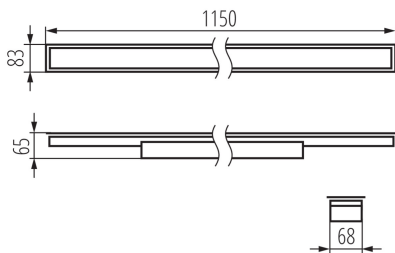

Можливість співпраці з притемнювачем: DALI

Напрямок освітлення світильника: низ

Довжина (мм): 1150

Ширина (мм): 83

Висота (мм): 65

Зінтегроване люмінесцентне джерело світла : так

Version for connection in line [initial element] LF : 34620 (PT)

Діапазон температури оточення, впливу якої може піддаватися продукт ($^{\circ}\text{C}$): $5 \div 25$

тип абажуру: матовий

Матеріал корпусу: сталь

Тип з'єднання: клемник самозатискний

Діапазон перетинів застосовуваних кабелів [мм^2]: $0,5 \div 2,5$

Індекс кольоропередачі: 80

34315 ALD-MM-WW-MAT-W-PT

лінійний світлодіодний світильник

ДАНІ ЛОГІСТИКИ:

Одиниця виміру: штука
Як упаковано: 1
Кількість штук в проміжній упаковці: 1
Кількість штук у груповій упаковці: 1
Вага нетто одиниці [г]: 1574
Граматура [г]: 1910
Довжина споживчої упаковки [см]: 136
Ширина споживчої упаковки [см]: 11
Висота споживчої упаковки [см]: 7
Вага коробки [кг]: 1.91
Ширина коробки [см]: 11
Висота коробки [см]: 7
Довжина коробки [см]: 136
Обсяг коробки [м³]: 0.010472