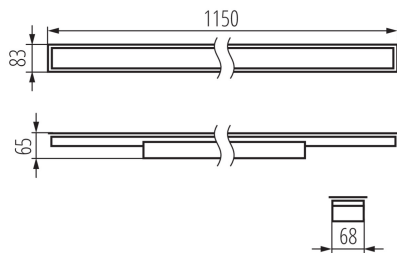

34316 ALD-MM-NW-MPR-W-PT

лінійний світлодіодний світильник

5905339343161

ПАРАМЕТРИ ТОВАРУ:

Колір: білий

Місце монтажу: для вбудовування в стелю

Місце використання: всередині

Мінімальна відстань від освітленого об'єкта: 0,5м

Можливість співпраці з притемнювачем: DALI

Напрямок освітлення світильника: низ

Довжина (мм): 1150

Ширина (мм): 83

Висота (мм): 65

Зінтегроване люмінесцентне джерело світла : так

Version for connection in line [initial element] LF : 34617 (PT)

піддаватися продукт ($^{\circ}\text{C}$): 5÷25

тип абажуру: мікропризматичний

Матеріал корпусу: сталь

Тип з'єднання: клемник самозатискний

Діапазон перетинів застосовуваних кабелів [мм^2]: 0,5÷2,5

Тривалість нагріву лампи (с): ≤ 1

34316 ALD-MM-NW-MPR-W-PT

лінійний світлодіодний світильник

ДАНІ ЛОГІСТИКИ:

Одиниця виміру: штука
Як упаковано: 1
Кількість штук в проміжній упаковці: 1
Кількість штук у груповій упаковці: 1
Вага нетто одиниці [г]: 1574
Граматура [г]: 1910
Довжина споживчої упаковки [см]: 136
Ширина споживчої упаковки [см]: 11
Висота споживчої упаковки [см]: 7
Вага коробки [кг]: 1.91
Ширина коробки [см]: 11
Висота коробки [см]: 7
Довжина коробки [см]: 136
Обсяг коробки [м³]: 0.010472