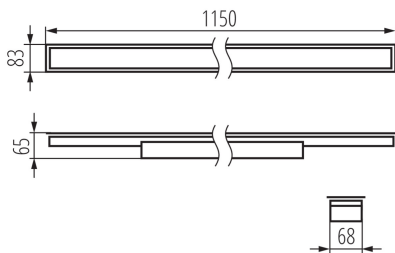

Напрямок освітлення світильника: низ

Довжина (мм): 1150

Ширина (мм): 83

Висота (мм): 65

Зінтегроване люмінесцентне джерело світла : так

Version for connection in line [initial element] LF : 34623 (PT)

Version for connection in line [central element] LM : 34767 (PT)

Version for connection in line [final element] LL : 34911 (PT)

Пояснення позначень і символів : (PT) - do wbudowania w sufit

Номинальна напруга (В): 220-240 AC

Номинальна частота (Гц): 50

Потужність максимальна (Вт): 29

Клас захисту від ураження електричним струмом : I

Матеріал плафону: пластмаса

Тип діода: LED SMD

Світловий потік (лм): 3170

Колір лампи: теплий білий

Тривалість роботи (год): 50000

Коефіцієнт утримання світлового потоку в кінці номінального періоду тривалості роботи: L90B10

Кількість циклів ввімкнуті/вимкнуті: ≥ 30000

Кут освітлення ($^{\circ}$): X75/Y90

Діапазон температури оточення, впливу якої може

піддаватися продукт ($^{\circ}\text{C}$): $5 \div 25$

тип абажуру: мікропризматичний

Матеріал корпусу: сталь

Тип з'єднання: клемник самозатискний

Діапазон перетинів застосовуваних кабелів [мм^2]: $0,5 \div 2,5$

Тривалість нагріву лампи (с): ≤ 1

Тривалість запалювання лампи (с): $\leq 0,5$

Ступінь IP: 20

PARAMETERS FOR LED AND OLED LIGHT SOURCES:

Корельована колірна температура [K]: 3000

Послідовність кольору в еліпсах МакАдама : ≤ 3

Індекс кольоропередачі: 80