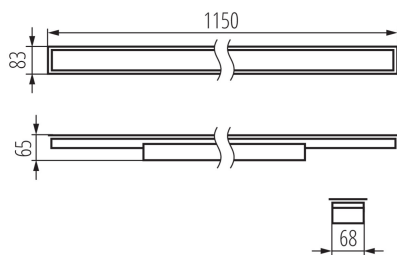

34320 ALD-MM-NW-MAT-B-PT

лінійний світлодіодний світильник

5905339343208

ПАРАМЕТРИ ТОВАРУ:

Колір: чорний

Місце монтажу: для вбудовування в стелю

Місце використання: всередині

Мінімальна відстань від освітленого об'єкта: 0,5m

Можливість співпраці з притемнювачем: DALI

Напрямок освітлення світильника: низ

Довжина (мм): 1150

Ширина (мм): 83

Висота (мм): 65

Зінтегроване люмінесцентне джерело світла : так

Version for connection in line [initial element] LF : 34612 (PT)

ДАНІ ЛОГІСТИКИ:

Одиниця виміру: штука

Як упаковано: 1

Кількість штук в проміжній упаковці: 1

Кількість штук у груповій упаковці: 1

Вага нетто одиниці [г]: 1574

Граматура [г]: 1910

Довжина споживчої упаковки [см]: 136

Ширина споживчої упаковки [см]: 11

Висота споживчої упаковки [см]: 7

Вага коробки [кг]: 1.91

Ширина коробки [см]: 11

Висота коробки [см]: 7

Довжина коробки [см]: 136

Обсяг коробки [м³]: 0.010472

ДОДАТКОВІ ВІДОМОСТІ: