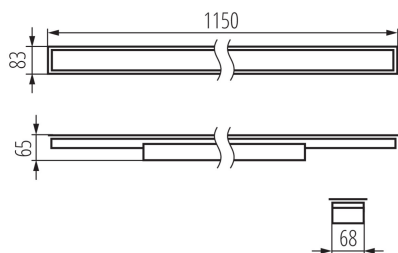

34321 ALD-MM-WW-MAT-B-PT

лінійний світлодіодний світильник

5905339343215

ПАРАМЕТРИ ТОВАРУ:

Колір: чорний

Місце монтажу: для вбудовування в стелю

Місце використання: всередині

Мінімальна відстань від освітленого об'єкта: 0,5м

Можливість співпраці з притемнювачем: DALI

Напрямок освітлення світильника: низ

Довжина (мм): 1150

Ширина (мм): 83

Висота (мм): 65

Зінтегроване люмінесцентне джерело світла : так

Version for connection in line [initial element] LF : 34618 (PT)

ДАНІ ЛОГІСТИКИ:

Одиниця виміру: штука

Як упаковано: 1

Кількість штук в проміжній упаковці: 1

Кількість штук у груповій упаковці: 1

Вага нетто одиниці [г]: 1574

Граматура [г]: 1910

Довжина споживчої упаковки [см]: 136

Ширина споживчої упаковки [см]: 11

Висота споживчої упаковки [см]: 7

Вага коробки [кг]: 1.91

Ширина коробки [см]: 11

Висота коробки [см]: 7

Довжина коробки [см]: 136

Обсяг коробки [м³]: 0.010472

ДОДАТКОВІ ВІДОМОСТІ: