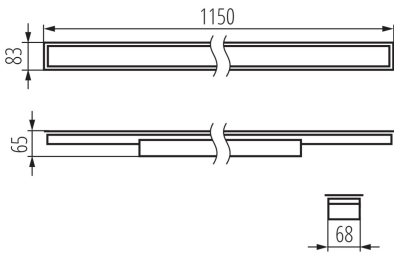

34326 ALD-MM-NW-MAT-S-PT

лінійний світлодіодний світильник

5905339343260

ПАРАМЕТРИ ТОВАРУ:

Колір: срібний

Місце монтажу: для вбудовування в стелю

Місце використання: всередині

Мінімальна відстань від освітленого об'єкта: 0,5m

Можливість співпраці з притемнювачем: DALI

Напрямок освітлення світильника: низ

Довжина (мм): 1150

Ширина (мм): 83

Висота (мм): 65

Зінтегроване люмінесцентне джерело світла : так

Version for connection in line [initial element] LF : 34613 (PT)

Version for connection in line [central element] LM : 34757 (PT)

Version for connection in line [final element] LL : 34901 (PT)

Пояснення позначень і символів : (PT) - do wbudowania w sufit

Номинальна напруга (В): 220-240 AC

Ширина споживчої упаковки [см]: 11

Висота споживчої упаковки [см]: 7

Вага коробки [кг]: 1.91

Ширина коробки [см]: 11

Висота коробки [см]: 7

Довжина коробки [см]: 136

Обсяг коробки [м³]: 0.010472

ДОДАТКОВІ ВІДОМОСТІ: