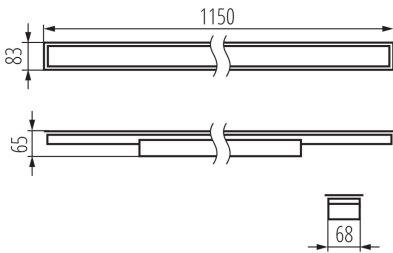

34328 ALD-MM-NW-MPR-S-PT

лінійний світлодіодний світильник

5905339343284

ПАРАМЕТРИ ТОВАРУ:

Колір: срібний

Місце монтажу: для вбудовування в стелю

Місце використання: всередині

Мінімальна відстань від освітленого об'єкта: 0,5м

Можливість співпраці з притемнювачем: DALI

Напрямок освітлення світильника: низ

Довжина (мм): 1150

Ширина (мм): 83

Висота (мм): 65

Зінтегроване люмінесцентне джерело світла : так

Version for connection in line [initial element] LF : 34616 (PT)

піддаватися продукт ($^{\circ}\text{C}$): 5÷25

тип абажуру: мікропризматичний

Матеріал корпусу: сталь

Тип з'єднання: клемник самозатискний

Діапазон перетинів застосовуваних кабелів [мм^2]: 0,5÷2,5

Тривалість нагріву лампи (с): ≤ 1

Граматура [г]: 1910

Довжина споживчої упаковки [см]: 136

Ширина споживчої упаковки [см]: 11

Висота споживчої упаковки [см]: 7

Вага коробки [кг]: 1.91

Ширина коробки [см]: 11

Висота коробки [см]: 7

Довжина коробки [см]: 136