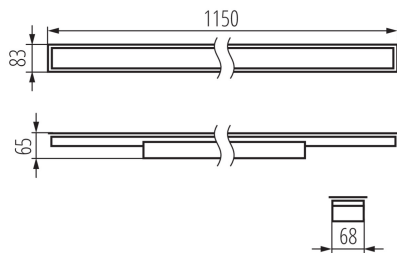

34329 ALD-MM-WW-MPR-S-PT

лінійний світлодіодний світильник

5905339343291

ПАРАМЕТРИ ТОВАРУ:

Колір: срібний

Місце монтажу: для вбудовування в стелю

Місце використання: всередині

Мінімальна відстань від освітленого об'єкта: 0,5m

Можливість співпраці з притемнювачем: DALI

Напрямок освітлення світильника: низ

Довжина (мм): 1150

Ширина (мм): 83

Висота (мм): 65

Зінтегроване люмінесцентне джерело світла : так

Version for connection in line [initial element] LF : 34622 (PT)

Version for connection in line [central element] LM : 34766 (PT)

Version for connection in line [final element] LL : 34910 (PT)

Пояснення позначень і символів : (PT) - do wbudowania w sufit

Номинальна напруга (В): 220-240 AC

Індекс кольоропередачі: 80

34329 ALD-MM-WW-MPR-S-PT

лінійний світлодіодний світильник

ДАНІ ЛОГІСТИКИ:

Одиниця виміру: штука
Як упаковано: 1
Кількість штук в проміжній упаковці: 1
Кількість штук у груповій упаковці: 1
Вага нетто одиниці [г]: 1574
Граматура [г]: 1910
Довжина споживчої упаковки [см]: 136
Ширина споживчої упаковки [см]: 11
Висота споживчої упаковки [см]: 7
Вага коробки [кг]: 1.91
Ширина коробки [см]: 11
Висота коробки [см]: 7
Довжина коробки [см]: 136
Обсяг коробки [м³]: 0.010472