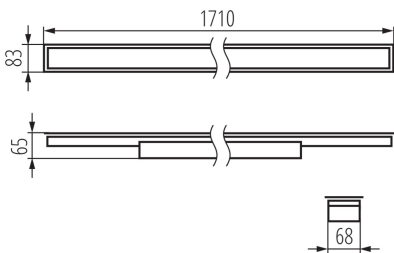

Довжина (мм): 1710

Ширина (мм): 83

Висота (мм): 65

Зінтегроване люмінесцентне джерело світла : так

Номінальна напруга (В): 220-240 AC

Номінальна частота (Гц): 50

Потужність максимальна (Вт): 33

Клас захисту від ураження електричним струмом : I

## 34374 ALD-LL-WW-MPR-W-PT

лінійний світлодіодний світильник

Кількість штук у груповій упаковці: 1  
Вага нетто одиниці [г]: 2400  
Граматура [г]: 2840  
Довжина споживчої упаковки [см]: 182  
Ширина споживчої упаковки [см]: 11  
Висота споживчої упаковки [см]: 7  
Вага коробки [кг]: 2.84  
Ширина коробки [см]: 11  
Висота коробки [см]: 7  
Довжина коробки [см]: 182  
Обсяг коробки [м³]: 0.014014