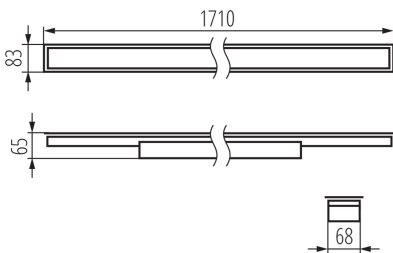

Довжина (мм): 1710

Ширина (мм): 83

Висота (мм): 65

Інтегроване люмінесцентне джерело світла: так

Номинальна напруга (В): 220-240 AC

Номинальна частота (Гц): 50

Потужність максимальна (Вт): 52

Клас захисту від ураження електричним струмом: I

## 34375 ALD-LH-WW-MPR-W-PT

лінійний світлодіодний світильник

Кількість штук у груповій упаковці: 1  
Вага нетто одиниці [г]: 2570  
Граматура [г]: 3010  
Довжина споживчої упаковки [см]: 182  
Ширина споживчої упаковки [см]: 11  
Висота споживчої упаковки [см]: 7  
Вага коробки [кг]: 3.01  
Ширина коробки [см]: 11  
Висота коробки [см]: 7  
Довжина коробки [см]: 182  
Обсяг коробки [м³]: 0.014014