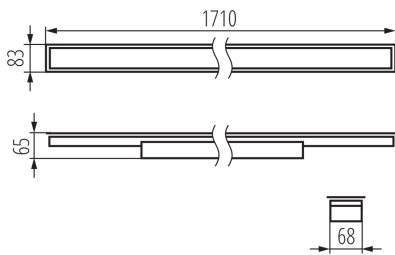

Довжина (мм): 1710

Ширина (мм): 83

Висота (мм): 65

Інтегроване люмінесцентне джерело світла: так

Номинальна напруга (В): 220-240 AC

Номинальна частота (Гц): 50

Потужність максимальна (Вт): 33

Клас захисту від ураження електричним струмом: I

## 34380 ALD-LL-NW-MAT-B-PT

лінійний світлодіодний світильник

Кількість штук у груповій упаковці: 1  
Вага нетто одиниці [г]: 2400  
Граматура [г]: 2840  
Довжина споживчої упаковки [см]: 182  
Ширина споживчої упаковки [см]: 11  
Висота споживчої упаковки [см]: 7  
Вага коробки [кг]: 2.84  
Ширина коробки [см]: 11  
Висота коробки [см]: 7  
Довжина коробки [см]: 182  
Обсяг коробки [м³]: 0.014014