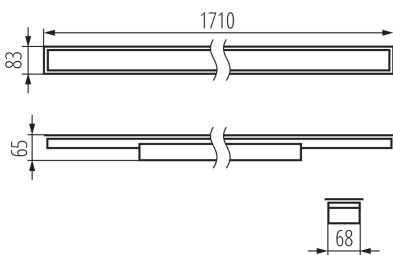

Довжина (мм): 1710

Ширина (мм): 83

Висота (мм): 65

Зінтегроване люмінесцентне джерело світла : так

Номінальна напруга (В): 220-240 AC

Номінальна частота (Гц): 50

Потужність максимальна (Вт): 33

Клас захисту від ураження електричним струмом : I

## 34384 ALD-LL-NW-MPR-B-PT

лінійний світлодіодний світильник

Кількість штук у груповій упаковці: 1  
Вага нетто одиниці [г]: 2400  
Граматура [г]: 2840  
Довжина споживчої упаковки [см]: 182  
Ширина споживчої упаковки [см]: 11  
Висота споживчої упаковки [см]: 7  
Вага коробки [кг]: 2.84  
Ширина коробки [см]: 11  
Висота коробки [см]: 7  
Довжина коробки [см]: 182  
Обсяг коробки [м³]: 0.014014