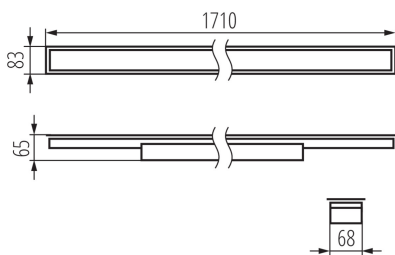

ПАРАМЕТРИ ТОВАРУ:

Колір: срібний

Місце монтажу: для вбудовування в стелю

Місце використання: всередині

Мінімальна відстань від освітленого об'єкта: 0,5m

Можливість співпраці з притемнювачем: DALI

Напрямок освітлення світильника: низ

Довжина (мм): 1710

Ширина (мм): 83

Висота (мм): 65

Зінтегроване люмінесцентне джерело світла : так

Номинальна напруга (В): 220-240 AC

Номинальна частота (Гц): 50

Потужність максимальна (Вт): 33

Клас захисту від ураження електричним струмом : I

Матеріал плафону: пластмаса

Тип діода: LED SMD

Світловий потік (лм): 4150

Колір лампи: біла

Тривалість роботи (год): 50000

Коефіцієнт утримання світлового потоку в кінці номінального періоду тривалості роботи: L90B10

Кількість циклів ввімкнуті/вимкнуті: ≥ 30000

Кут освітлення ($^{\circ}$): X75/Y90

Діапазон температури оточення, впливу якої може

піддаватися продукт ($^{\circ}\text{C}$): 5÷25

тип абажуру: мікропризматичний

Матеріал корпусу: сталь

Тип з'єднання: клемник самозатискний

Діапазон перетинів застосовуваних кабелів [мм^2]: 0,5÷2,5

Тривалість нагріву лампи (с): ≤ 1

Тривалість запалювання лампи (с): $\leq 0,5$

Ступінь IP: 20

PARAMETERS FOR LED AND OLED LIGHT SOURCES:

Корельована колірна температура [K]: 4000

Послідовність кольору в еліпсах МакАдама : ≤ 3

Індекс кольоропередачі: 80

ДАНІ ЛОГІСТИКИ:

Одиниця виміру: штука

Як упаковано: 1

Кількість штук в проміжній упаковці: 1