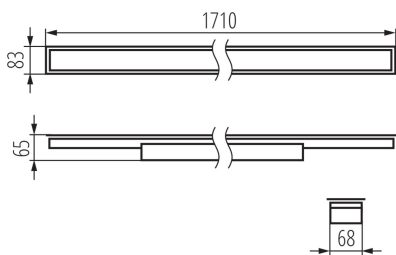

Колір: срібний

Місце монтажу: для вбудовування в стелю

Місце використання: всередині

Мінімальна відстань від освітленого об'єкта: 0,5m

Можливість співпраці з притемнювачем: DALI

Напрямок освітлення світильника: низ

Довжина (мм): 1710

Ширина (мм): 83

Висота (мм): 65

Інтегроване люмінесцентне джерело світла: так

Номинальна напруга (В): 220-240 AC

Номинальна частота (Гц): 50

Потужність максимальна (Вт): 52

Клас захисту від ураження електричним струмом: I

Матеріал плафону: пластмаса

Тип діода: LED SMD

Світловий потік (лм): 5150

Колір лампи: теплий білий

Тривалість роботи (год): 50000

Коефіцієнт утримання світлового потоку в кінці номінального періоду тривалості роботи: L90B10

Кількість циклів ввімкнуті/вимкнуті: ≥ 30000

Кут освітлення ($^{\circ}$): X75/Y90

Діапазон температури оточення, впливу якої може піддаватися продукт ($^{\circ}\text{C}$): 5÷25

тип абажуру: мікропризматичний

Матеріал корпусу: сталь

Тип з'єднання: клемник самозатискний

Діапазон перетинів застосовуваних кабелів [mm^2]: 0,5÷2,5

Тривалість нагріву лампи (с): ≤ 1

Тривалість запалювання лампи (с): $\leq 0,5$

Ступінь IP: 20

PARAMETERS FOR LED AND OLED LIGHT SOURCES:

Корельована колірна температура [K]: 3000

Послідовність кольору в еліпсах МакАдама: ≤ 3

Індекс кольоропередачі: 80

ДАНІ ЛОГІСТИКИ:

Одиниця виміру: штука

Як упаковано: 1

Кількість штук в проміжній упаковці: 1