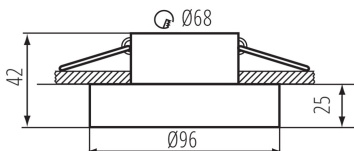

35283 ELICEO DSO W/G

Кільце точкового світильника

5905339352835

unique
LIGHT
effect

HIGH
quality
finish

ПАРАМЕТРИ ТОВАРУ:

Колір: білий / золотий

Місце монтажу: для вбудовування в стелю

Місце використання: всередині

Мінімальна відстань від освітленого об'єкта: 0,5m

Кільце декоративне без керамічного патрона: так

Продукт не пристосований для накривання

термоізоляційним матеріалом: так

в комплекті джерело світла: ні

Висота (мм): 42

Діаметр (мм): 96

Монтажний отвір (мм): Ø68

Номинальна напруга (В): 12 AC; 12 DC; 220-240 AC

Потужність максимальна (Вт): max 10

Клас захисту від ураження електричним струмом: II/III

Джерела світла: MR16/PAR16

Висота споживчої упаковки [см]: 10

Вага коробки [кг]: 8.9

Ширина коробки [см]: 28.5

Висота коробки [см]: 23

Довжина коробки [см]: 52.5

Обсяг коробки [м³]: 0.034414

ДОДАТКОВІ ВІДОМОСТІ:

- Кільце декоративне без керамічного патрона