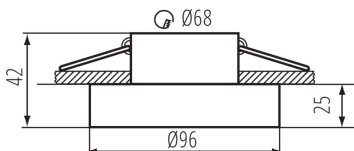

### ПАРАМЕТРИ ТОВАРУ:

**Колір:** білий / золотий

**Місце монтажу:** для вбудовування в стелю

**Місце використання:** всередині

**Мінімальна відстань від освітленого об'єкта:** 0,5m

**Кільце декоративне без керамічного патрона:** так

**Продукт не пристосований для накривання**

**термоізоляційним матеріалом:** так

**в комплекті джерело світла:** ні

**Висота (мм):** 42

**Діаметр (мм):** 96

**Монтажний отвір (мм):** Ø68

**Номинальна напруга (В):** 12 AC; 12 DC; 220-240 AC