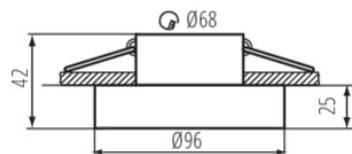

Pierścień oprawy punktowej

5905339352897

PARAMETRY PRODUKTU

Napięcie znamionowe [V]	12 AC; 12 DC; 220-240 AC
Moc maksymalna [W]	max 10
Trzonek (Źródło światła)	Gx5,3/GU10
Źródło światła	MR16/PAR16
Źródło światła w komplecie	nie
Miejsce zastosowania	wewnątrz
Stopień IP	20
Wymienne źródło światła	tak
Wyrób nienadający się do okrywania materiałem termoizolacyjnym	tak
Pierścień dekoracyjny bez oprawki ceramicznej	tak
Regulacja kątowa oprawy oświetleniowej	brak

WYMIARY I MONTAŻ

Wysokość [mm]	42
Średnica [mm]	96

WYMIARY I MONTAŻ

Miejsce montażu	do wbudowania w sufit
Otwór montażowy [mm]	Ø68

MATERIAŁ I KONSTRUKCJA

Kolor	czarny
Materiał obudowy	stop aluminium
Klasa ochronności przed porażeniem elektrycznym	II/III
Kształt	okrągły
Minimalna odległość od oświetlanego obiektu	0,5m
Zakres temperatury otoczenia, na którą może być narażony wyrób [°C]	5÷25

INFORMACJE DODATKOWE

Pierścień dekoracyjny bez oprawki ceramicznej

LOGISTYKA

Jednostka miary	sztuka
Jak pakowane	50
Ilość sztuk w opakowaniu pośrednim	1
Ilość sztuk w opakowaniu zbiorczym	50
Masa jednostkowa netto [g]	166
Gramatura [g]	204.8
Waga sztuki brutto [g]	192
Długość opakowania jednostkowego [cm]	10
Szerokość opakowania jednostkowego [cm]	5
Wysokość opakowania jednostkowego [cm]	10
Waga kartonu [kg]	10.24
Szerokość kartonu [cm]	23
Wysokość kartonu [cm]	27.5
Długość kartonu [cm]	54.5
Objętość kartonu [m ³]	0.034471