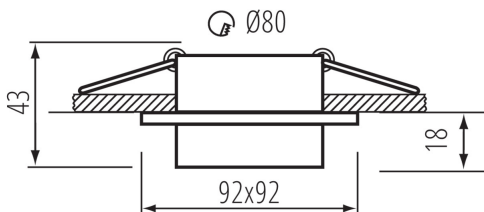

35740 LONVI DSL W/W

Кільце точкового світильника

5905339357403

unique
LIGHT
effect

HIGH
quality
finish

MO
DE
RN
design

ПАРАМЕТРИ ТОВАРУ:

Колір: білий

Місце монтажу: для вбудовування в стелю

Місце використання: всередині

Мінімальна відстань від освітленого об'єкта: 0,5m

Кільце декоративне без керамічного патрона: так

Продукт не пристосований для накривання

термоізоляційним матеріалом: так

в комплекті джерело світла: ні

Довжина (мм): 92

Ширина (мм): 92

Висота (мм): 43

Монтажний отвір (мм): Ø80

Номинальна напруга (В): 12 AC; 12 DC; 220-240 AC

Потужність максимальна (Вт): max 10

Клас захисту від ураження електричним струмом: II/III

Джерела світла: MR16/PAR16

Цоколь: Gx5,3/GU10

Діапазон температури оточення, впливу якої може піддаватися продукт (°C): 5÷25

Матеріал корпусу: сплав алюмінію, пластмаса

Налаштування кута освітлення світильника: відсутнє

Ступінь IP: 20

ДАНІ ЛОГІСТИКИ:

Як упаковано: 100

Кількість штук в проміжній упаковці: 1

Кількість штук у груповій упаковці: 100

Вага нетто одиниці [г]: 98

Граматура [г]: 146.7

Довжина споживчої упаковки [см]: 12

Ширина споживчої упаковки [см]: 6

Висота споживчої упаковки [см]: 10

Вага коробки [кг]: 14.67

Ширина коробки [см]: 33.5

Висота коробки [см]: 54

Довжина коробки [см]: 50

Обсяг коробки [м³]: 0.09045

ДОДАТКОВІ ВІДОМОСТІ:

- Кільце декоративне без керамічного патрона