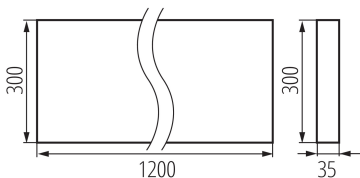

PARAMETERS FOR LED AND OLED LIGHT SOURCES:

Корельована колірна температура [K]: 3000