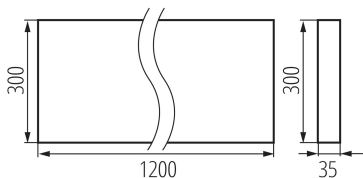

PARAMETERS FOR LED AND OLED LIGHT SOURCES:

Корельована колірною температура [K]: 3000