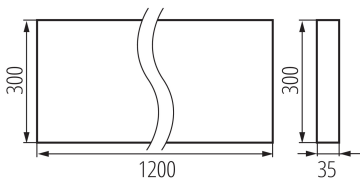

PARAMETERS FOR LED AND OLED LIGHT SOURCES:

Корельована колірна температура [K]: 4000