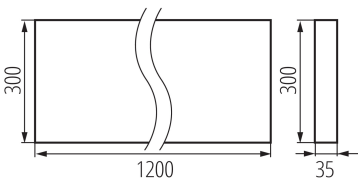

PARAMETERS FOR LED AND OLED LIGHT SOURCES:

Корельована колірна температура [K]: 3000