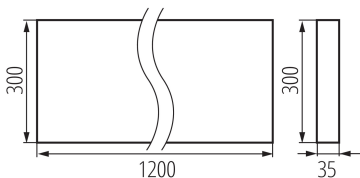

PARAMETERS FOR LED AND OLED LIGHT SOURCES:

Корельована колірною температура [K]: 4000