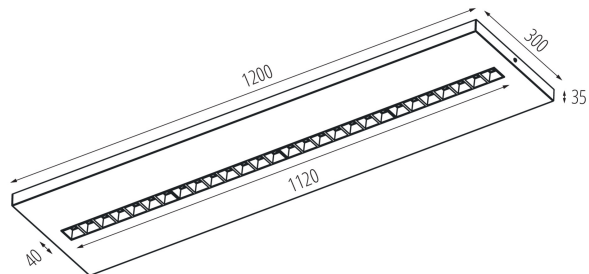

35863 OS-L8D-NW-RST-W-N3

Офісний світлодіодний світильник накладний