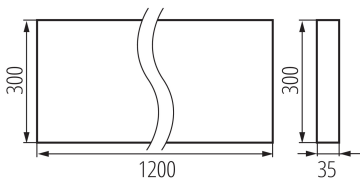

PARAMETERS FOR LED AND OLED LIGHT SOURCES:

Корельована колірна температура [K]: 3000