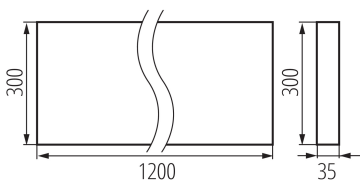

PARAMETERS FOR LED AND OLED LIGHT SOURCES:

Корельована колірною температура [K]: 3000