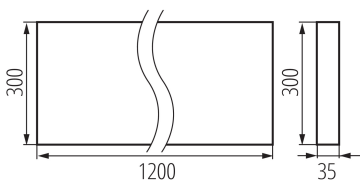

PARAMETERS FOR LED AND OLED LIGHT SOURCES:

Корельована колірна температура [K]: 3000