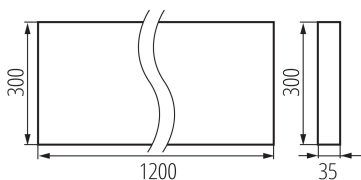

PARAMETERS FOR LED AND OLED LIGHT SOURCES:

Корельована колірна температура [K]: 3500