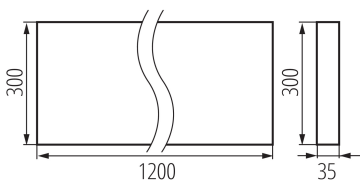

PARAMETERS FOR LED AND OLED LIGHT SOURCES:

Корельована колірна температура [K]: 3500