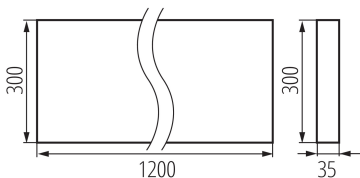

PARAMETERS FOR LED AND OLED LIGHT SOURCES:

Корельована колірна температура [K]: 3500