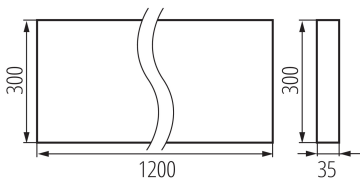

PARAMETERS FOR LED AND OLED LIGHT SOURCES:

Корельована колірна температура [K]: 3500