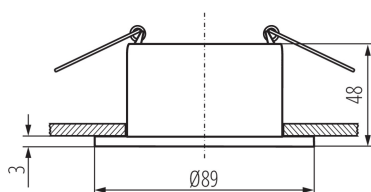

36218 GLOZO DSO W/W

Кільце точкового світильника

5905339362186

Ø75 mm

pat_tooter_created: 15.11.2022, 05:18

Ми залишаємо за собою право на внесення технічних змін. Дані, що містяться в цьому матеріалі, не мають юридично обов'язкової сили.

Фотометрія: результати, отримані при тестуванні конкретного екземпляра.

ПАРАМЕТРИ ТОВАРУ:

Колір: білий

Місце монтажу: для вбудовування в стелю

Місце використання: всередині

Мінімальна відстань від освітленого об'єкта: 0,5m

Кільце декоративне без керамічного патрона: так

Продукт не пристосований для накривання

термоізоляційним матеріалом: так

в комплекті джерело світла: ні

Ширина (мм): 48

Діаметр (мм): 89

Монтажний отвір (мм): Ø75

піддаватися продукт (°C): 5÷25

Матеріал корпусу: сплав алюмінію

Налаштування кута освітлення світильника: відсутнє

Ступінь IP: 20

ДАНІ ЛОГІСТИКИ:

Як упаковано: 1