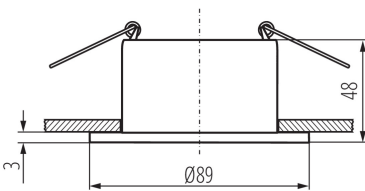

## 36219 GLOZO DSO B/W

Кільце точкового світильника

5905339362193

Ø75 mm

pat\_tooter\_created: 15.11.2022, 05:13

Ми залишаємо за собою право на внесення технічних змін. Дані, що містяться в цьому матеріалі, не мають юридично обов'язкової сили.

### ПАРАМЕТРИ ТОВАРУ:

**Колір:** чорний / білий

**Місце монтажу:** для вбудовування в стелю

**Місце використання:** всередині

**Мінімальна відстань від освітленого об'єкта:** 0,5m

**Кільце декоративне без керамічного патрона:** так

**Продукт не пристосований для накривання**

**термоізоляційним матеріалом:** так

**в комплекті джерело світла:** ні

**Ширина (мм):** 48

**Діаметр (мм):** 89

**Монтажний отвір (мм):** Ø75

**Номинальна напруга (В):** 12 AC; 12 DC; 220-240 AC