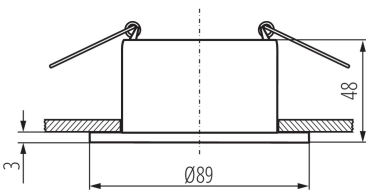

36220 GLOZO DSO G/W

Кільце точкового світильника

5905339362209

Ø75 mm

pat_tooter_created: 15.11.2022, 05:15

Ми залишаємо за собою право на внесення технічних змін. Дані, що містяться в цьому матеріалі, не мають юридично обов'язкової сили.

Фотометрія: результати, отримані при тестуванні конкретного екземпляра.

ПАРАМЕТРИ ТОВАРУ:

Колір: золотий / білий

Місце монтажу: для вбудовування в стелю

Місце використання: всередині

Мінімальна відстань від освітленого об'єкта: 0,5m

Кільце декоративне без керамічного патрона: так

Продукт не пристосований для накривання

термоізоляційним матеріалом: так

в комплекті джерело світла: ні

Ширина (мм): 48

Діаметр (мм): 89

Монтажний отвір (мм): Ø75

піддаватися продукт (°C): 5÷25

Матеріал корпусу: сплав алюмінію

Налаштування кута освітлення світильника: відсутнє

Ступінь IP: 20

ДАНІ ЛОГІСТИКИ:

Як упаковано: 1