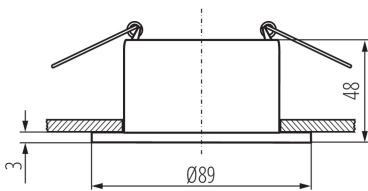

36221 GLOZO DSO SR/W

Кільце точкового світильника

5905339362216

Ø75 mm

pat_tooter_created: 15.11.2022, 05:10

Ми залишаємо за собою право на внесення технічних змін. Дані, що містяться в цьому матеріалі, не мають юридично обов'язкової сили.

Фотометрія: результати, отримані при тестуванні конкретного екземпляра.

ПАРАМЕТРИ ТОВАРУ:

Колір: srebrny / biały

Місце монтажу: для вбудовування в стелю

Місце використання: всередині

Мінімальна відстань від освітленого об'єкта: 0,5m

Кільце декоративне без керамічного патрона: так

Продукт не пристосований для накривання

термоізоляційним матеріалом: так

в комплекті джерело світла: ні

Ширина (мм): 48

Діаметр (мм): 89

Монтажний отвір (мм): Ø75

піддаватися продукт (°C): 5÷25

Матеріал корпусу: сплав алюмінію

Налаштування кута освітлення світильника: відсутнє

Ступінь IP: 20

ДАНІ ЛОГІСТИКИ:

Як упаковано: 1