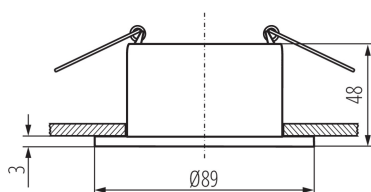

## 36222 GLOZO DSO W/B

Кільце точкового світильника

5905339362223

Ø75 mm

pat\_tooter\_created: 15.11.2022, 05:17

Ми залишаємо за собою право на внесення технічних змін. Дані, що містяться в цьому матеріалі, не мають юридично обов'язкової сили.

### ПАРАМЕТРИ ТОВАРУ:

**Колір:** білий / чорний

**Місце монтажу:** для вбудовування в стелю

**Місце використання:** всередині

**Мінімальна відстань від освітленого об'єкта:** 0,5m

**Кільце декоративне без керамічного патрона:** так

**Продукт не пристосований для накривання**

**термоізоляційним матеріалом:** так

**в комплекті джерело світла:** ні

**Ширина (мм):** 48

**Діаметр (мм):** 89

**Монтажний отвір (мм):** Ø75

**Номинальна напруга (В):** 12 AC; 12 DC; 220-240 AC