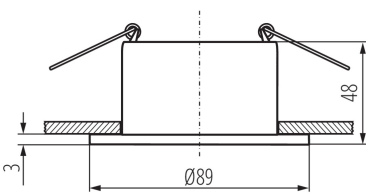

## 36223 GLOZO DSO B/B

Кільце точкового світильника

5905339362230

Ø75 mm

pat\_tooter\_created: 15.11.2022, 05:12

Ми залишаємо за собою право на внесення технічних змін. Дані, що містяться в цьому матеріалі, не мають юридично обов'язкової сили.

### ПАРАМЕТРИ ТОВАРУ:

**Колір:** чорний

**Місце монтажу:** для вбудовування в стелю

**Місце використання:** всередині

**Мінімальна відстань від освітленого об'єкта:** 0,5m

**Кільце декоративне без керамічного патрона:** так

**Продукт не пристосований для накривання**

**термоізоляційним матеріалом:** так

**в комплекті джерело світла:** ні

**Ширина (мм):** 48

**Діаметр (мм):** 89

**Монтажний отвір (мм):** Ø75

**Номинальна напруга (В):** 12 AC; 12 DC; 220-240 AC