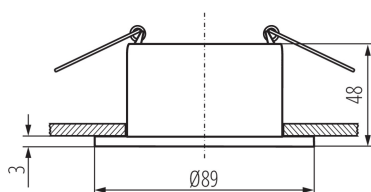

36224 GLOZO DSO G/B

Кільце точкового світильника

5905339362247

Ø75 mm

pat_tooter_created: 15.11.2022, 05:14

Ми залишаємо за собою право на внесення технічних змін. Дані, що містяться в цьому матеріалі, не мають юридично обов'язкової сили.

Фотометрія: результати, отримані при тестуванні конкретного екземпляра.

ПАРАМЕТРИ ТОВАРУ:

Колір: золотий / чорний

Місце монтажу: для вбудовування в стелю

Місце використання: всередині

Мінімальна відстань від освітленого об'єкта: 0,5m

Кільце декоративне без керамічного патрона: так

Продукт не пристосований для накривання

термоізоляційним матеріалом: так

в комплекті джерело світла: ні

Ширина (мм): 48

Діаметр (мм): 89

Монтажний отвір (мм): Ø75

піддаватися продукт (°C): 5÷25

Матеріал корпусу: сплав алюмінію

Налаштування кута освітлення світильника: відсутнє

Ступінь IP: 20

ДАНІ ЛОГІСТИКИ:

Як упаковано: 1