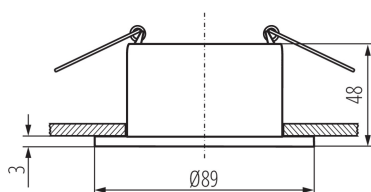

36225 GLOZO DSO SR/B

Кільце точкового світильника

5905339362254

Ø75 mm

pat_tooter_created: 15.11.2022, 05:10

Ми залишаємо за собою право на внесення технічних змін. Дані, що містяться в цьому матеріалі, не мають юридично обов'язкової сили.

Фотометрія: результати, отримані при тестуванні конкретного екземпляра.

ПАРАМЕТРИ ТОВАРУ:

Колір: срібний / чорний

Місце монтажу: для вбудовування в стелю

Місце використання: всередині

Мінімальна відстань від освітленого об'єкта: 0,5m

Кільце декоративне без керамічного патрона: так

Продукт не пристосований для накривання

термоізоляційним матеріалом: так

в комплекті джерело світла: ні

Ширина (мм): 48

Діаметр (мм): 89

Монтажний отвір (мм): Ø75

піддаватися продукт (°C): 5÷25

Матеріал корпусу: сплав алюмінію

Налаштування кута освітлення світильника: відсутнє

Ступінь IP: 20

ДАНІ ЛОГІСТИКИ:

Як упаковано: 1