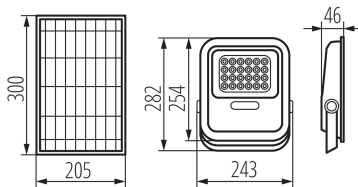

PARAMETERS FOR LED AND OLED LIGHT SOURCES:

Корельована колірна температура [K]: 4000
Послідовність кольору в еліпсах МакАдама: ≤ 6

ДАНІ ЛОГІСТИКИ:

Одиниця виміру: штука
Як упаковано: 5
Кількість штук в проміжній упаковці: 1
Кількість штук у груповій упаковці: 5
Вага нетто одиниці [г]: 2076
Граматура [г]: 2480
Вага брутто штуки [г]: 2364
Довжина споживчої упаковки [см]: 26
Ширина споживчої упаковки [см]: 8
Висота споживчої упаковки [см]: 32
Вага коробки [кг]: 12.4

UK

36606 FL SONE SLR M NW-GR

Світлодіодний сонячний світильник

Ширина коробки [см]: 28
Висота коробки [см]: 34.5
Довжина коробки [см]: 43
Обсяг коробки [м³]: 0.041538