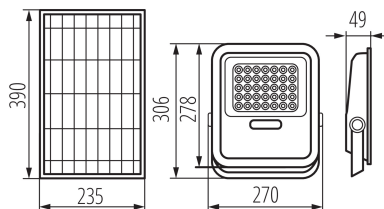

36607 FL SONE SLR L NW-GR

Світлодіодний сонячний світильник

5905339366078

IP
65

EA
SY
instal
lation

ПАРАМЕТРИ ТОВАРУ:

Місце монтажу: для установки на стіні
Замінні джерела світла: ні
Набір батарейок: так
Довжина (мм): 270
Ширина (мм): 49
Висота (мм): 306
Живлення від батарейки: так
Номинальна напруга (В): 3,2 DC
Потужність максимальна (Вт): max 15
Клас захисту від ураження електричним струмом: III
Матеріал плафону: скло
Тип діода: LED SMD
Світловий потік (лм): max 2200
Колір лампи: біла
Тривалість роботи (год): 25000
Кількість циклів ввімкнуті/вимкнуті: ≥ 20000
Кут освітлення (°): 90
Діапазон температури оточення, впливу якої може піддаватися продукт (°C): -10+35
Акумулятор (вид): LiFePO4
Акумулятор (параметри): 15000mAh
Матеріал корпусу: ABS
Ступінь IP: 65
Світлова ефективність лампи (лм/Вт): max 147

PARAMETERS FOR LED AND OLED LIGHT SOURCES:

Корельована колірна температура [K]: 4000
Послідовність кольору в еліпсах МакАдама: ≤ 6

ДАНІ ЛОГІСТИКИ:

Одиниця виміру: штука
Як упаковано: 5
Кількість штук в проміжній упаковці: 1
Кількість штук у груповій упаковці: 5
Вага нетто одиниці [г]: 2680
Граматура [г]: 3188
Вага брутто штуки [г]: 3046
Довжина споживчої упаковки [см]: 43.5
Ширина споживчої упаковки [см]: 29.5
Висота споживчої упаковки [см]: 43.5
Вага коробки [кг]: 15.94
Ширина коробки [см]: 29.5

36607 FL SONE SLR L NW-GR

Світлодіодний сонячний світильник

Висота коробки [см]: 43.5

Довжина коробки [см]: 43.5

Обсяг коробки [м³]: 0.055821