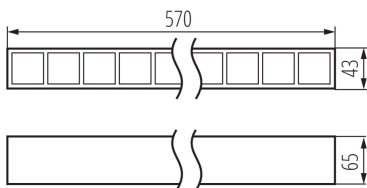

36995 HRD-MM-WW-B-NT

лінійний світлодіодний світильник

5905339369956

NIERRO - це сімейство світильників, які виробляються на заводі Kanlux. Мінімалістична та елегантна форма вписується в останні тенденції архітектурного дизайну. Стильне рішення широко використовується в сучасних офісах, магазинах, мансардних приміщеннях як базове, додаткове або акцентне освітлення. Великими перевагами світильників NIERRO є: різноманітність доступних методів керування та монтажу, низький коефіцієнт UGR, висока світловіддача, можливість адаптації до конкретних проектів освітлення та 5-річна гарантія. Це дозволяє створювати енергозберігаючі та сучасні системи освітлення, які забезпечують привабливі світлові ефекти.

ПАРАМЕТРИ ТОВАРУ:

Колір: чорний

Місце монтажу: для установки на стелі

Місце використання: всередині

Мінімальна відстань від освітленого об'єкта: 0,5m

Можливість співпраці з притемнювачем: DALI

Напрямок освітлення світильника: низ

Довжина (мм): 570

Ширина (мм): 43

Висота (мм): 65

Зінтегроване люмінесцентне джерело світла: так

Номинальна напруга (В): 220-240 AC

Номинальна частота (Гц): 50

Потужність максимальна (Вт): 23

Клас захисту від ураження електричним струмом: I

Матеріал плафону: пластмаса

Тип діода: LED SMD

Світловий потік (лм): 2500

Колір лампи: теплий білий

Тривалість роботи (год): 50000

Коефіцієнт утримання світлового потоку в кінці номінального періоду тривалості роботи: L90B10

Кількість циклів ввімкнуті/вимкнуті: ≥ 30000

Кут освітлення (°): X60/Y60

Діапазон температури оточення, впливу якої може піддаватися продукт (°C): 5÷25

тип абажуру: растр

Матеріал корпусу: сталь, пластмаса

Тип з'єднання: клемник самозатискний

Діапазон перетинів застосовуваних кабелів [мм²]: 0,5÷2,5

Ступінь IP: 20