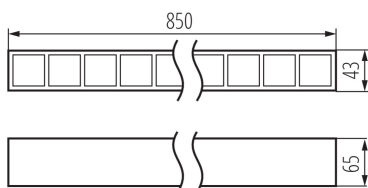

36998 HRD-LM-WW-B-NT

лінійний світлодіодний світильник

5905339369987

NIERRO - це сімейство світильників, які виробляються на заводі Kanlux. Мінімалістична та елегантна форма вписується в останні тенденції архітектурного дизайну. Стильне рішення широко використовується в сучасних офісах, магазинах, мансардних приміщеннях як базове, додаткове або акцентне освітлення. Великими перевагами світильників NIERRO є: різноманітність доступних методів керування та монтажу, низький коефіцієнт UGR, висока світловіддача, можливість адаптації до конкретних проектів освітлення та 5-річна гарантія. Це дозволяє створювати енергозберігаючі та сучасні системи освітлення, які забезпечують привабливі світлові ефекти.

ПАРАМЕТРИ ТОВАРУ:

Колір: чорний

Місце монтажу: для установки на стелі

Місце використання: всередині

Мінімальна відстань від освітленого об'єкта: 0,5m

Можливість співпраці з притемнювачем: DALI

Напрямок освітлення світильника: низ

Довжина (мм): 850

Ширина (мм): 43

Висота (мм): 65

Зінтегроване люмінесцентне джерело світла: так

Номинальна напруга (В): 220-240 AC

Номинальна частота (Гц): 50

Потужність максимальна (Вт): 32

Клас захисту від ураження електричним струмом: I

Матеріал плафону: пластмаса

Тип діода: LED SMD

Світловий потік (лм): 3550

Колір лампи: теплий білий

Тривалість роботи (год): 50000

Коефіцієнт утримання світлового потоку в кінці номінального періоду тривалості роботи: L90B10

Кількість циклів ввімкнуті/вимкнуті: ≥ 30000

Кут освітлення (°): X60/Y60

Діапазон температури оточення, впливу якої може піддаватися продукт (°C): 5÷25

тип абажуру: растр

Матеріал корпусу: сталь, пластмаса

Тип з'єднання: клемник самозатискний

Діапазон перетинів застосовуваних кабелів [мм²]: 0,5÷2,5

Ступінь IP: 20