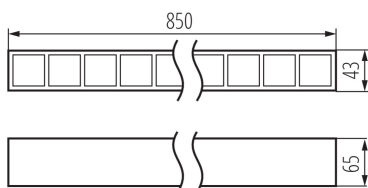

36999 HRD-LH-WW-B-NT

лінійний світлодіодний світильник

5905339369994

NIERRO - це сімейство світильників, які виробляються на заводі Kanlux. Мінімалістична та елегантна форма вписується в останні тенденції архітектурного дизайну. Стильне рішення широко використовується в сучасних офісах, магазинах, мансардних приміщеннях як базове, додаткове або акцентне освітлення. Великими перевагами світильників NIERRO є: різноманітність доступних методів керування та монтажу, низький коефіцієнт UGR, висока світловіддача, можливість адаптації до конкретних проектів освітлення та 5-річна гарантія. Це дозволяє створювати енергозберігаючі та сучасні системи освітлення, які забезпечують привабливі світлові ефекти.

ПАРАМЕТРИ ТОВАРУ:

Колір: чорний

Місце монтажу: для установки на стелі

Місце використання: всередині

Мінімальна відстань від освітленого об'єкта: 0,5m

Можливість співпраці з притемнювачем: DALI

Напрямок освітлення світильника: низ

Довжина (мм): 850

Ширина (мм): 43

Висота (мм): 65

Зінтегроване люмінесцентне джерело світла: так

Номинальна напруга (В): 220-240 AC

Номинальна частота (Гц): 50

Потужність максимальна (Вт): 42

Клас захисту від ураження електричним струмом: I

Матеріал плафону: пластмаса

Тип діода: LED SMD

Світловий потік (лм): 4350

Колір лампи: теплий білий

Тривалість роботи (год): 50000

Коефіцієнт утримання світлового потоку в кінці номінального періоду тривалості роботи: L90B10

Кількість циклів ввімкнуті/вимкнуті: ≥ 30000

Кут освітлення (°): X60/Y60

Діапазон температури оточення, впливу якої може піддаватися продукт (°C): 5÷25

тип абажуру: растр

Матеріал корпусу: сталь, пластмаса

Тип з'єднання: клемник самозатискний

Діапазон перетинів застосовуваних кабелів [мм²]: 0,5÷2,5

Ступінь IP: 20