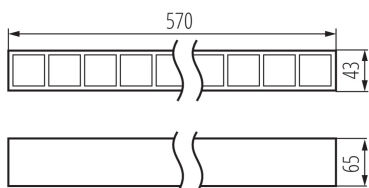

37000 HRD-ML-WN-W-NT

лінійний світлодіодний світильник

5905339370006

NIERRO - це сімейство світильників, які виробляються на заводі Kanlux. Мінімалістична та елегантна форма вписується в останні тенденції архітектурного дизайну. Стильне рішення широко використовується в сучасних офісах, магазинах, мансардних приміщеннях як базове, додаткове або акцентне освітлення. Великими перевагами світильників NIERRO є: різноманітність доступних методів керування та монтажу, низький коефіцієнт UGR, висока світловіддача, можливість адаптації до конкретних проектів освітлення та 5-річна гарантія. Це дозволяє створювати енергозберігаючі та сучасні системи освітлення, які забезпечують привабливі світлові ефекти.

ПАРАМЕТРИ ТОВАРУ:

Колір: білий

Місце монтажу: для установки на стелі

Місце використання: всередині

Мінімальна відстань від освітленого об'єкта: 0,5m

Можливість співпраці з притемнювачем: DALI

Напрямок освітлення світильника: низ

Довжина (мм): 570

Ширина (мм): 43

Висота (мм): 65

Зінтегроване люмінесцентне джерело світла: так

Номинальна напруга (В): 220-240 AC

Номинальна частота (Гц): 50

Потужність максимальна (Вт): 18

Клас захисту від ураження електричним струмом: I

Матеріал плафону: пластмаса

Тип діода: LED SMD

Світловий потік (лм): 2400

Тривалість роботи (год): 50000

Коефіцієнт утримання світлового потоку в кінці номінального періоду тривалості роботи: L90B10

Кількість циклів ввімкнати/вимкнути: ≥ 30000

Кут освітлення (°): X60/Y60

Діапазон температури оточення, впливу якої може піддаватися продукт (°C): 5÷25

тип абажуру: растр

Матеріал корпусу: сталь, пластмаса

Тип з'єднання: клемник самозатискний

Діапазон перетинів застосовуваних кабелів [мм²]: 0,5÷2,5

Ступінь IP: 20

UGR: <17