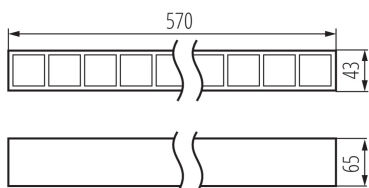

37001 HRD-MM-WN-W-NT

лінійний світлодіодний світильник

5905339370013

NIERRO - це сімейство світильників, які виробляються на заводі Kanlux. Мінімалістична та елегантна форма вписується в останні тенденції архітектурного дизайну. Стильне рішення широко використовується в сучасних офісах, магазинах, мансардних приміщеннях як базове, додаткове або акцентне освітлення. Великими перевагами світильників NIERRO є: різноманітність доступних методів керування та монтажу, низький коефіцієнт UGR, висока світловіддача, можливість адаптації до конкретних проектів освітлення та 5-річна гарантія. Це дозволяє створювати енергозберігаючі та сучасні системи освітлення, які забезпечують привабливі світлові ефекти.

ПАРАМЕТРИ ТОВАРУ:

Колір: білий

Місце монтажу: для установки на стелі

Місце використання: всередині

Мінімальна відстань від освітленого об'єкта: 0,5m

Можливість співпраці з притемнювачем: DALI

Напрямок освітлення світильника: низ

Довжина (мм): 570

Ширина (мм): 43

Висота (мм): 65

Зінтегроване люмінесцентне джерело світла: так

Номинальна напруга (В): 220-240 AC

Номинальна частота (Гц): 50

Потужність максимальна (Вт): 23

Клас захисту від ураження електричним струмом: I

Матеріал плафону: пластмаса

Тип діода: LED SMD

Світловий потік (лм): 2900

Тривалість роботи (год): 50000

Коефіцієнт утримання світлового потоку в кінці номінального періоду тривалості роботи: L90B10

Кількість циклів ввімкнуті/вимкнуті: ≥ 30000

Кут освітлення (°): X60/Y60

Діапазон температури оточення, впливу якої може піддаватися продукт (°C): 5÷25

тип абажуру: растр

Матеріал корпусу: сталь, пластмаса

Тип з'єднання: клемник самозатискний

Діапазон перетинів застосовуваних кабелів [мм²]: 0,5÷2,5

Ступінь IP: 20

UGR: <18