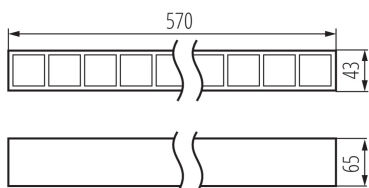

37002 HRD-MH-WN-W-NT

лінійний світлодіодний світильник

5905339370020

NIERRO - це сімейство світильників, які виробляються на заводі Kanlux. Мінімалістична та елегантна форма вписується в останні тенденції архітектурного дизайну. Стильне рішення широко використовується в сучасних офісах, магазинах, мансардних приміщеннях як базове, додаткове або акцентне освітлення. Великими перевагами світильників NIERRO є: різноманітність доступних методів керування та монтажу, низький коефіцієнт UGR, висока світловіддача, можливість адаптації до конкретних проектів освітлення та 5-річна гарантія. Це дозволяє створювати енергозберігаючі та сучасні системи освітлення, які забезпечують привабливі світлові ефекти.

ПАРАМЕТРИ ТОВАРУ:

Колір: білий

Місце монтажу: для установки на стелі

Місце використання: всередині

Мінімальна відстань від освітленого об'єкта: 0,5m

Можливість співпраці з притемнювачем: DALI

Напрямок освітлення світильника: низ

Довжина (мм): 570

Ширина (мм): 43

Висота (мм): 65

Зінтегроване люмінесцентне джерело світла: так

Номинальна напруга (В): 220-240 AC

Номинальна частота (Гц): 50

Потужність максимальна (Вт): 28

Клас захисту від ураження електричним струмом: I

Матеріал плафону: пластмаса

Тип діода: LED SMD

Світловий потік (лм): 3350

Тривалість роботи (год): 50000

Коефіцієнт утримання світлового потоку в кінці номінального періоду тривалості роботи: L90B10

Кількість циклів ввімкнуті/вимкнуті: ≥ 30000

Кут освітлення (°): X60/Y60

Діапазон температури оточення, впливу якої може піддаватися продукт (°C): 5÷25

тип абажуру: растр

Матеріал корпусу: сталь, пластмаса

Тип з'єднання: клемник самозатискний

Діапазон перетинів застосовуваних кабелів [мм²]: 0,5÷2,5

Ступінь IP: 20

UGR: <18